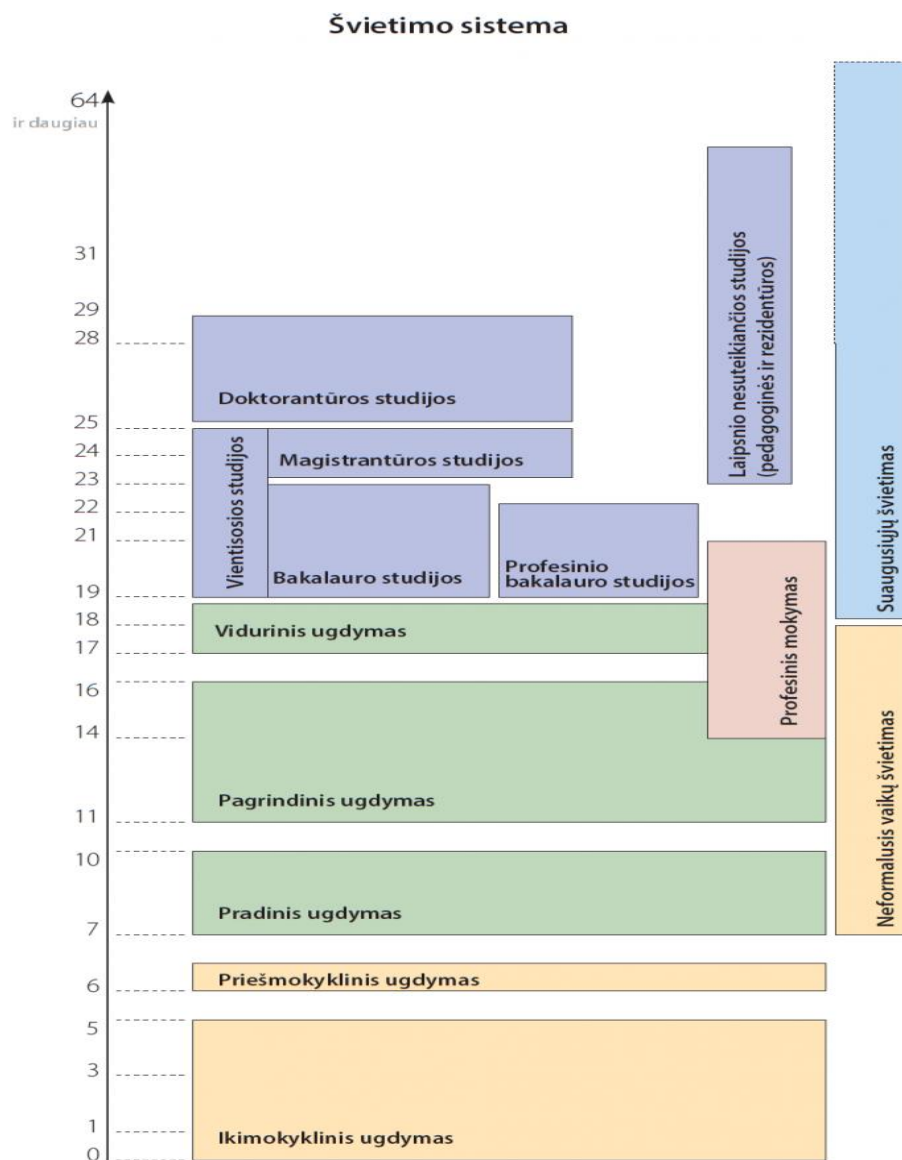

EUROPOS SĄJUNGA
Europos fondas trečiųjų
šalių piliečių integracijai

VI. Lietuvos švietimo sistema

Pagal Lietuvos Respublikos Konstituciją mokslas Lietuvoje yra privalomas iki 16 metų amžiaus. Pradinę mokyklą vaikai pradeda lankyti sulaukę 6-7 metų amžiaus.

Lietuvoje veikia privačios ir valstybinės mokyklos, aukštojo mokslo institucijos. Dalimi valstybinių švietimo įstaigų paslaugų užsieniečiai gali naudotis nemokamai.

Mokslo metai Lietuvoje prasideda rugsėjo 1 d. ir tęsiasi iki birželio/liepos mėnesio (trukmė priklauso nuo mokymo institucijos tipo). Mokslo metai suskirstyti į du semestrus – rudens ir pavasario.

Visa Lietuvos švietimo sistema pavaizduota paveikslėlyje žemiau.

Už švietimą ir mokslą Lietuvoje atsakinga Švietimo ir mokslo ministerija (www.smm.lt) bei savivaldybių administracijose įsteigti švietimo skyriai.